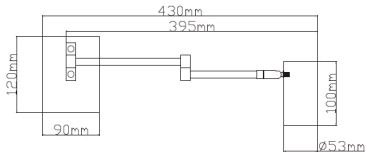

Инструкция по сборке:

Габаритные размеры:

- 1 Крепить планку к стене
- 2 Соединить на клемме
- 3 фиксировать арматуру
- 4 Поставить лампу

Артикул товара: FELIX AP1